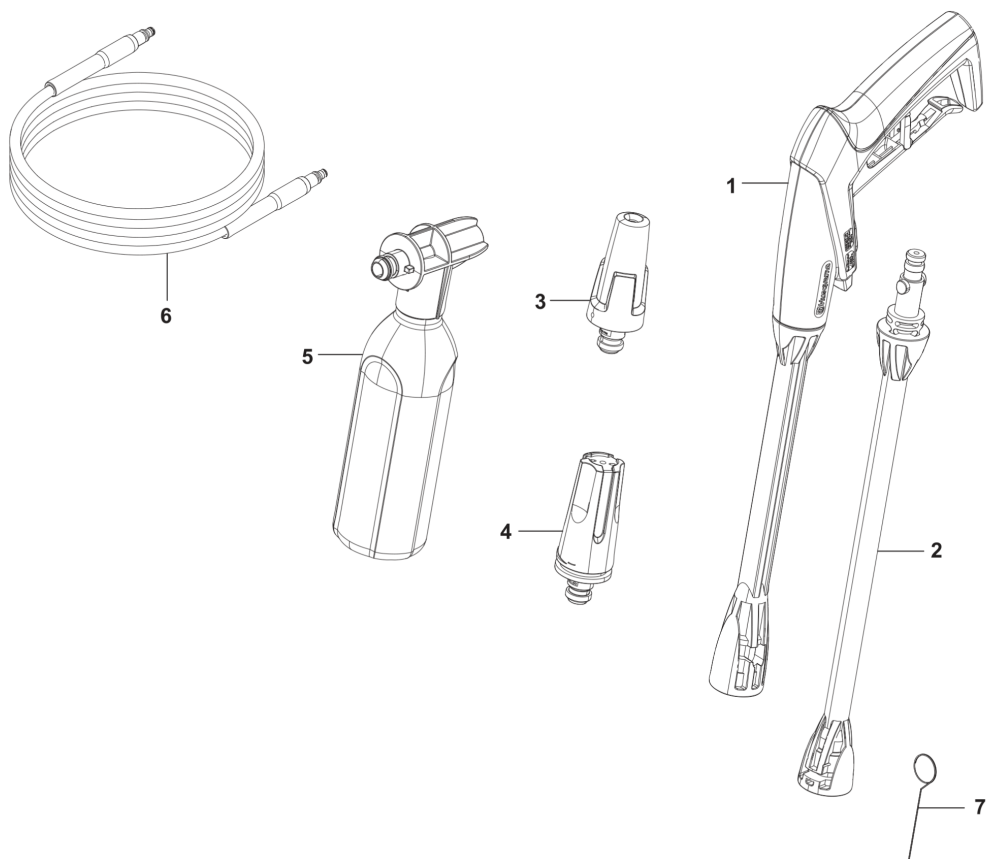

Husqvarna PW 130

PW 130
TUBE

1

546090701

PISTOOLG1 GUN

2

546090801

Lance g2G2 NOZZLE TUBE